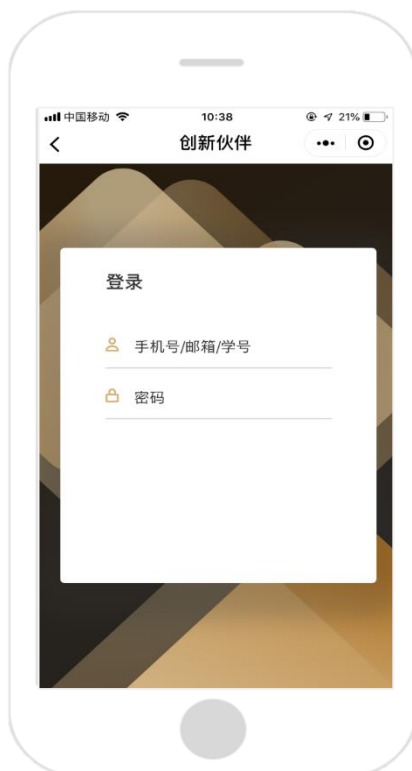

二、完善的智能在线批改功能

智能化的作文与口语批训练工具，学生可以随时随地练习口语作文，并获得批改报告及统计分析，全面提高学生应用能力，丰富学生英语实践的重要教育环节。

❤️ 手把手教你使用 ❤️

第一种登录方式：微信小程序

第 1 步

扫描以下小程序码或在微信小程序中搜索小程序— 智课云学堂

第 2 步

选择站点进行登录，目前只有开通图书馆的站点可以登录

第 3 步

使用学生的账号密码进行登录

恭喜您已完成登录，请开始您的学习之旅吧！

○ 注意事项：pc 端需注册后再登录使用

第二种登录方式：智课批改 app（pc 端同步内容）

下载“智课批改”APP、选择“**黑龙江省图书馆**”站点注册登录后即可开始学习之旅。