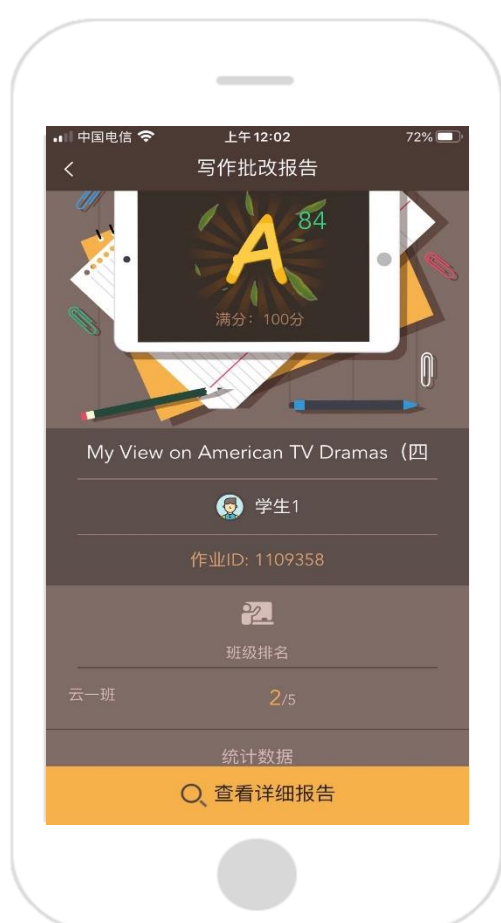

二、完善的智能在线批改功能

智能化的作文与口语批训练工具，学生可以随时随地练习口语作文，并获得批改报告及统计分析，全面提高学生应用能力，丰富学生英语实践的重要教育环节。