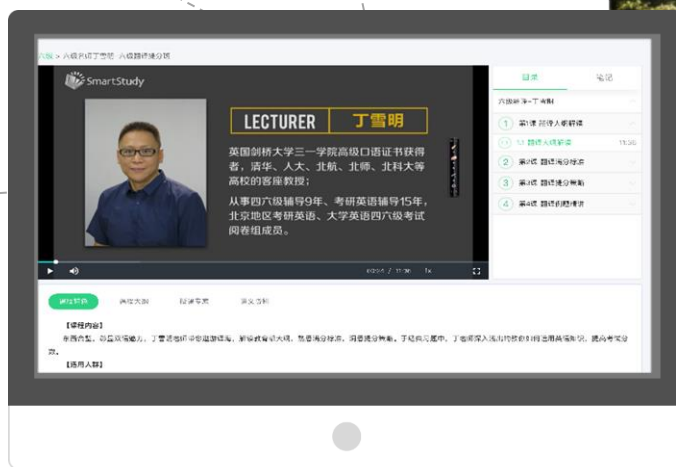

智课教育云学习服务平台-使用手册

(移动端)

智课教育云学习服务平台的核心思想是将“学”、“练”、“改”、“管”“测”整体考虑，系统设计，以实现闭环式的学习生态。这里有业内顶尖师资、内容最新的高清影视课程；即时报告、统计分析的智能在线批改。智课批改 APP+微信小程序随时随地、即需即学的方式实现对知识云的互动探究学习。

一、海量、优质的课程资源：

涵盖五大出国考试、三大国内考试、实用类、职场类等 3000 多课时影视拍摄的高清原创资源，短小精悍的切片课程满足碎片化学习，解决过级考试及日常能力提升问题。

二、完善的智能在线批改功能

智能化的作文与口语批训练工具，学生可以随时随地练习口语作文，并获得批改报告及统计分析，全面提高学生应用能力，丰富学生英语实践的重要教育环节。

❤️ 手把手教你使用 ❤️

第一种登录方式：微信小程序

第 1 步

扫描以下小程序码或在微信小程序中搜索小程序— 智课云学堂

第 2 步

选择站点进行登录，目前只有开通图书馆的站点可以登录

第 3 步

使用学生的账号密码进行登录

恭喜您已完成登录，请开始您的学习之旅吧！

○ 注意事项：pc 端需注册后再登录使用

第二种登录方式：智课批改 app（pc 端同步内容）

下载“智课批改”APP、选择“**黑龙江省图书馆**”站点注册登录后即可开始学习之旅。